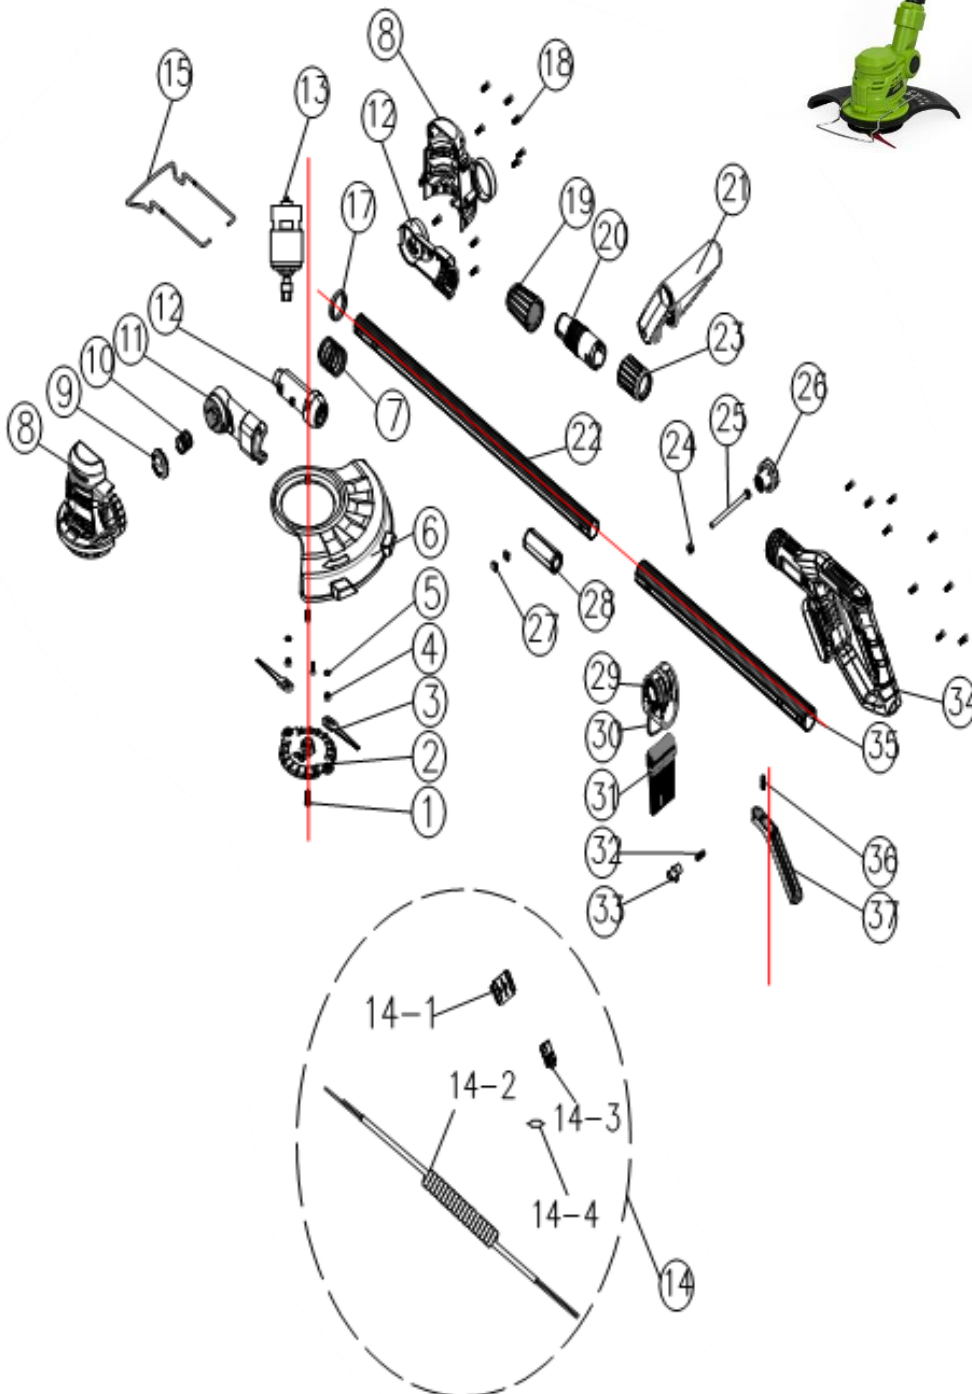

VIBCACSFL20

- PT APARADOR CANTOS S/ FIOS 20V LI
 ESP CORTABORDES SIN CABLE 20V
 EN CORDLESS GRASS TRIMMER 20V
 FR COUPE BORDURES SANS FIL 20V

Número	Referência	Designação
1	VIBCACSF.1.001	PARAFUSO CABEÇA
2	VIBCACSF.1.002	PLACA DE LAMINAS
3	VIBCACSFL20.L	LAMINAS P/ APARADOR CANTOS S/ FIOS 20V (20 UN)
6	VIBCACSF.1.006	GUARDA DE PROTEÇÃO
7	VIBCACSF.1.007	MOLA DE IMPACTO
8	VIBCACSF.1.008	CARCAÇA MOTOR ESQUERDA
8.1	VIBCACSF.1.008.1	CARCAÇA MOTOR DIREITA
9	VIBCACSF.1.009	BOTÃO CABEÇA
10	VIBCACSF.1.010	MOLA BOTÃO ÂNGULO
11	VIBCACSF.1.011	PROTEÇÃO MANGA FRONTAL ESQUERDA
11.1	VIBCACSF.1.011.1	PROTEÇÃO MANGA FRONTAL DIREITA
12	VIBCACSF.1.012	MANGA FRONTAL
13	VIBCACSF.1.013	MOTOR COMPLETO
14	VIBCACSF.1.014	CIRCUITO ELETRICO (C/ INTERRUPTOR)
15	VIBCACSF.1.015	ARAME LAMINAS
17	VIBCACSF.1.017	ANEL LIMITADOR
19	VIBCACSF.1.019	AJUSTE LIGADOR FRONTAL
20	VIBCACSF.1.020	LIGADOR
21	VIBCACSF.1.021	PEGA AUXILIAR
22	VIBCACSF.1.022	TUBO FINO DE ALUMINIO
23	VIBCACSF.1.023	AJUSTE LIGADOR TRASEIRO
24	VIBCACSF.1.024	PORCA
25	VIBCACSF.1.025	PARAFUSO PEGA
26	VIBCACSF.1.026	BOTÃO DE AJUSTE PEGA
27	VIBCACSF.1.027	LIMITADOR (BLOCO)
28	VIBCACSF.1.028	CILINDRO LIMITADOR
29	VIBCACSF.1.029	SUORTE PEGA
32	VIBCACSF.1.032	MOLA BOTÃO DE SEGURANÇA
33	VIBCACSF.1.033	BOTÃO DE SEGURANÇA
34	VIBCACSF.1.034	PEGA ESQUERDA
34.1	VIBCACSF.1.034.1	PEGA DIREITA
35	VIBCACSF.1.035	TUBO LARGO
36	VIBCACSF.1.036	MOLA INTERRUPTOR
37	VIBCACSF.1.037	BOTÃO INTERRUPTOR