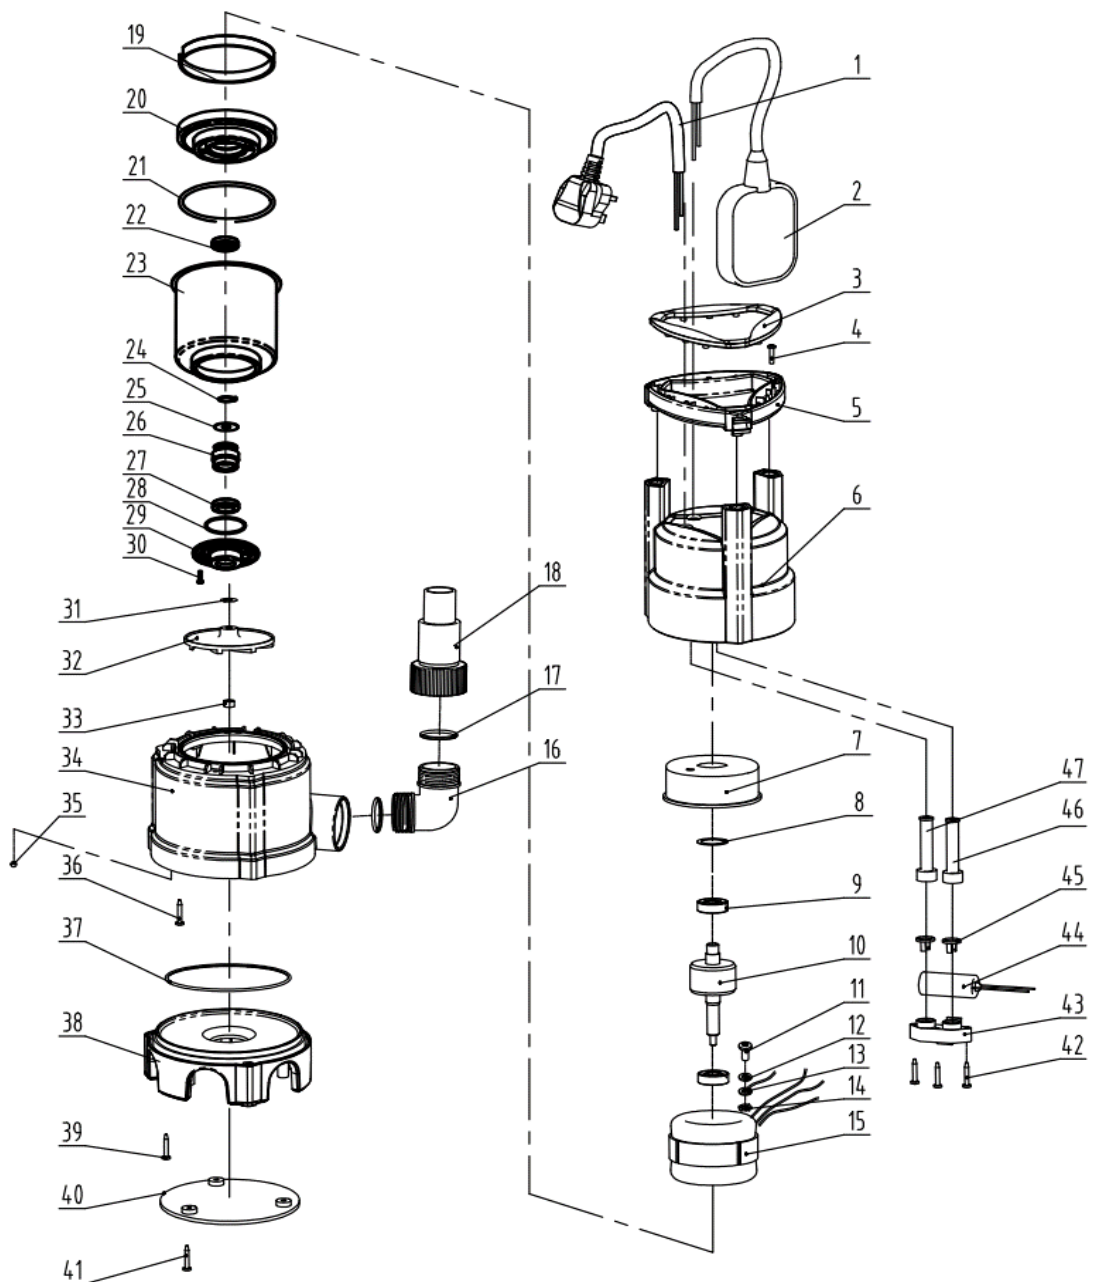

VIBAS400

- PT BOMBA PLASTICA P/AGUAS SUJAS 400W
 ESP BOMBA SUMERGIBLE PLÁSTICA PARA AGUAS SUCIAS 400W
 EN 400W PLASTIC SUBMERSIBLE DIRTY WATER PUMP
 FR POMPE SUBMERSIBLE EN PLASTIQUE POUR EAUX CHARGÉES 400W

Número	Referência	Designação
1	VIBAS400.1.01.001	CABO DE ALIMENTAÇÃO
2	VIBA.BOIA	BOIA
3	VIBAS400.1.01.003	TAMPA PEGA
5	VIBAS400.1.01.005	PEGA
6	VIBAS400.1.01.006	COBERTURA MOTOR
16	VIBAS400.1.01.016	COTOVELO SAIDA
17	VIBAS400.1.01.017	ORING 37,5x3,5 SAIDA
18	VIBAS400.1.01.018	LIGADOR SAIDA
31	VIBAS400.1.01.031	ANILHA IMPULSOR 8
32	VIBAS400.1.01.032	IMPULSOR
34	VIBAS400.1.01.034	CORPO PRINCIPAL
35	VIBAS400.1.01.035	ESFERA RESPIRO 6
37	VIBAS400.1.01.037	ORING 125x25,8
38	VIBAS400.1.01.038	BASE DA BOMBA
40	VIBAS400.1.01.040	TAMPA DA BASE
44	VIBAS400.1.01.044	CONDESADOR 6µF
46	VIBAS400.1.01.046	BUCIM BOIA
47	VIBAS400.1.01.047	BUCIM CABO ALIMENTAÇÃO
50	VIBAS400.1.01.050	MOTOR COMPLETO
1	VIBAS400.1.01.001	CABO DE ALIMENTAÇÃO
3	VIBAS400.1.01.003	TAMPA PEGA
5	VIBAS400.1.01.005	PEGA
6	VIBAS400.1.01.006	COBERTURA MOTOR
16	VIBAS400.1.01.016	COTOVELO SAIDA
17	VIBAS400.1.01.017	ORING 37,5x3,5 SAIDA
18	VIBAS400.1.01.018	LIGADOR SAIDA
31	VIBAS400.1.01.031	ANILHA IMPULSOR 8
32	VIBAS400.1.01.032	IMPULSOR
34	VIBAS400.1.01.034	CORPO PRINCIPAL
35	VIBAS400.1.01.035	ESFERA RESPIRO 6
37	VIBAS400.1.01.037	ORING 125x25,8
38	VIBAS400.1.01.038	BASE DA BOMBA
40	VIBAS400.1.01.040	TAMPA DA BASE
44	VIBAS400.1.01.044	CONDESADOR 6µF
46	VIBAS400.1.01.046	BUCIM BOIA
47	VIBAS400.1.01.047	BUCIM CABO ALIMENTAÇÃO
50	VIBAS400.1.01.050	MOTOR COMPLETO