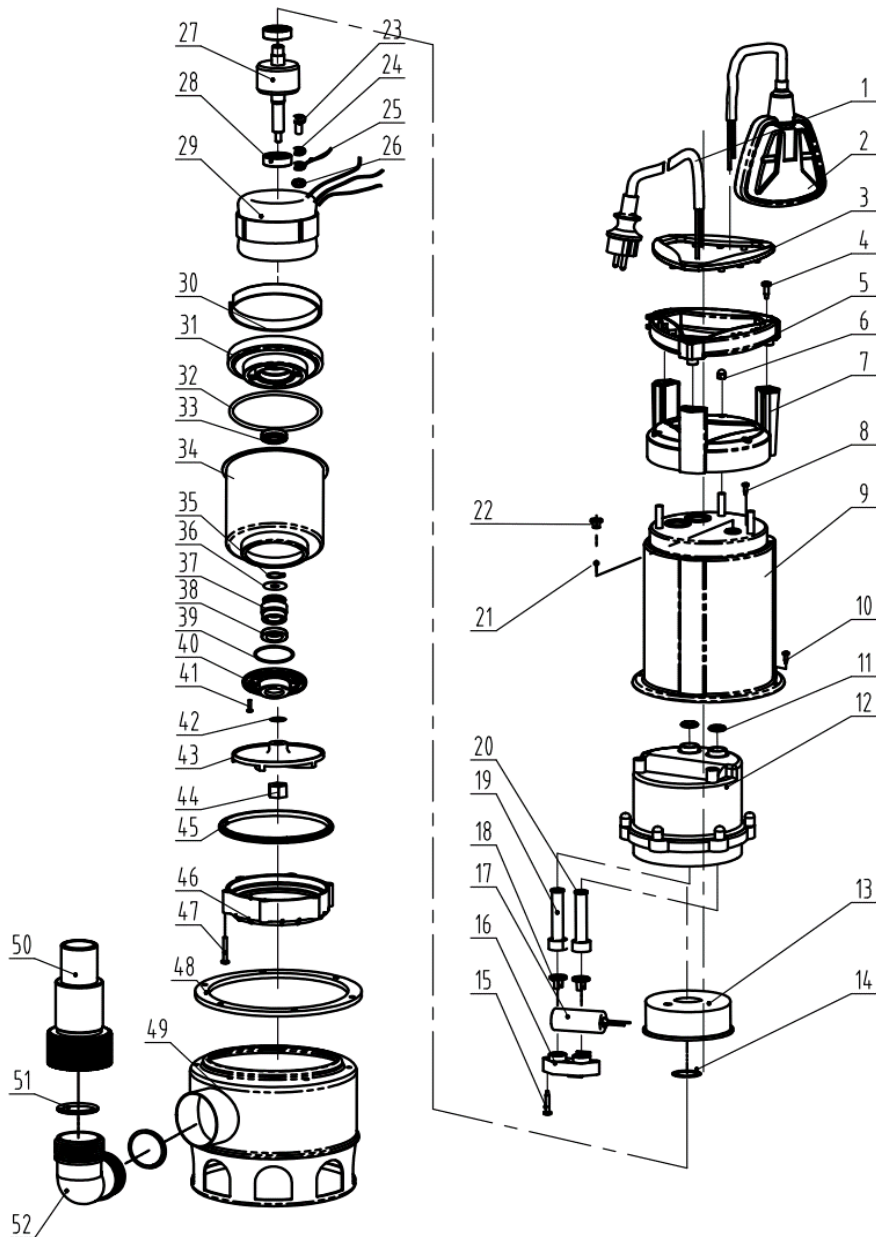

## VIBAS1100

PT	BOMBA SUBMERSIVEL SUMIDORA 1100W - 1.5 HP
ESP	BOMBA DE AGUA SUMERGIBLE 1100W - 1.5 CV
EN	SUBMERBSIBLE WATER PUMP 1100W- 1.5 HP
FR	POMPE À EAU SUBMERSIBLE 1100W - 1,5 CV

Número	Referência	Designação
1	VIBSS1100.1.01.001	CABO DE ALIMENTAÇÃO
2	VIBSS1100.1.01.002	PEGA
3	VIBSS1100.1.01.003	BOIA
5	VIBSS1100.1.01.005	COBERTURA SUPERIOR DO MOTOR
6	VIBSS1100.1.01.006	CONDENSADOR 25 uF
11	VIBSS1100.1.01.011	ESTATOR
12	VIBSS1100.1.01.012	ROLAMENTO
13	VIBSS1100.1.01.013	ROTOR
14	VIBSS1100.1.01.014	ROLAMENTO
15	VIBSS1100.1.01.015	COBERTURA SUPERIOR
16	VIBSS1100.1.01.016	EMPANQUE MECANICO
17	VIBSS1100.1.01.017	TAMPA COBERTURA SUPERIOR
18	VIBSS1100.1.01.018	VEDANTE OLEO
19	VIBSS1100.1.01.019	IMPULSOR
20	VIBSS1100.1.01.020	LIGADOR SAIDA
21	VIBSS1100.1.01.021	ORING LIGADOR SAIDA
22	VIBSS1100.1.01.022	BASE METÁLICA
23	VIBSS1100.1.01.023	O-RING TAMPA DA BOMBA
24	VIBSS1100.1.01.024	ANILHA DE COMPENSAÇÃO
25	VIBSS1100.1.01.025	O-RING INFERIOR MOTOR
26	VIBSS1100.1.01.026	O-RING CORPO DA BOMBA
27	VIBSS1100.1.01.027	O-RING TAMPA EMPANQUE