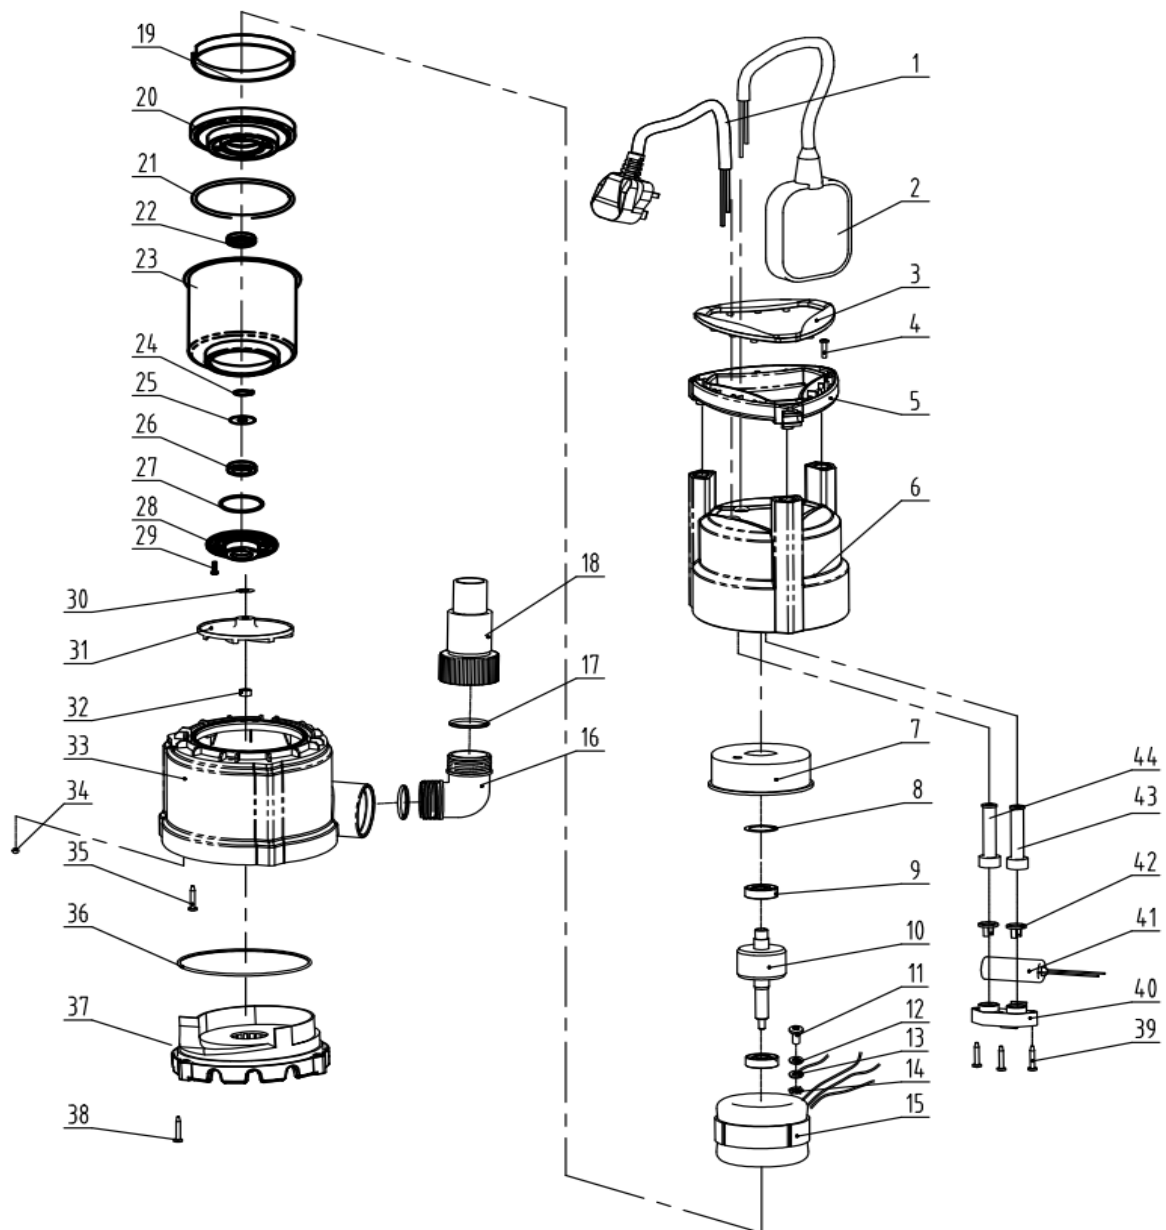

**VIBAL400**

- PT BOMBA PLASTICA P/AGUAS LIMPAS 400W  
 ESP BOMBA SUMERGIBLE PLÁSTICA PARA AGUAS LIMPIAS 400W  
 EN 400W PLASTIC SUBMERSIBLE CLEAN WATER PUMP  
 FR POMPE SUBMERSIBLE EN PLASTIQUE POUR EAUX CLAIRES 400W

Número	Referência	Designação
1	VIBAL400.1.01.001	CABO DE ALIMENTAÇÃO
2	VIBA.BOIA	BOIA
3	VIBAL400.1.01.003	TAMPA DA PEGA
5	VIBAL400.1.01.005	PEGA
6	VIBAL400.1.01.006	COBERTURA DO MOTOR
16	VIBAL400.1.01.016	COTOVELO DE SAIDA
17	VIBAL400.1.01.017	ORING 37,5x3,5 COTOVELO
18	VIBAL400.1.01.018	LIGADOR DE SAIDA
30	VIBAL400.1.01.030	ANILHA IMPULSOR 8
31	VIBAL400.1.01.031	IMPULSOR
33	VIBAL400.1.01.033	CORPO PRINCIPAL
34	VIBAL400.1.01.034	ESFERA RESPIRO 6
36	VIBAL400.1.01.036	ORING 125x2,8 BASE
37	VIBAL400.1.01.037	BASE BOMBA
41	VIBAL400.1.01.041	CONDENSADOR 6 µF
43	VIBAL400.1.01.043	BUCIM BOIA
44	VIBAL400.1.01.044	BUCIM CABO ALIMENTAÇÃO
50	VIBAL400.1.01.050	MOTOR COMPLETO / COMPLETE MOTOR