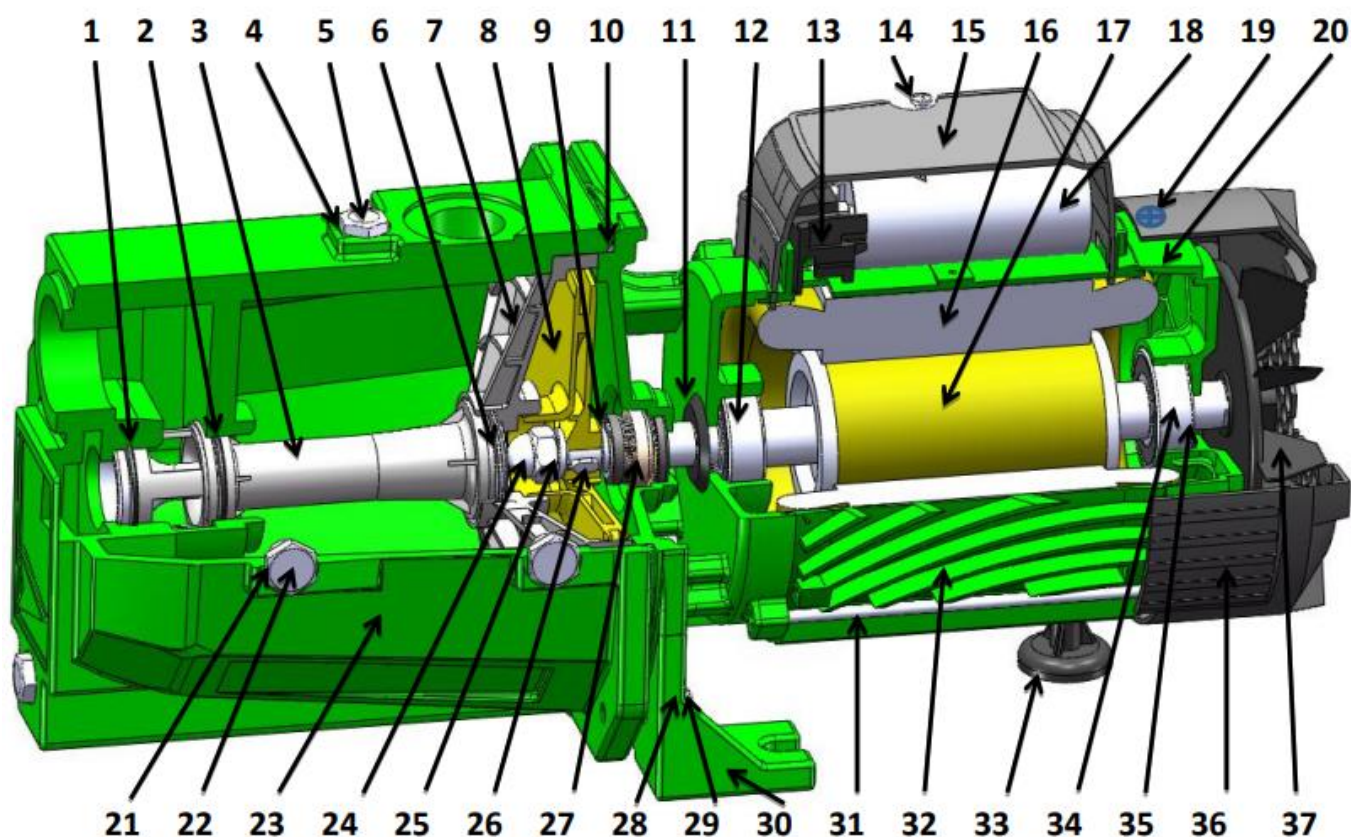

VIBAF1500A

PT Electrobomba auto-ferrante 1500 W
 ESP Bomba autocebadoras 1500 W
 EN Self-priming jet pump 1500 W
 FR Pompe auto-amorçante 1500 W

Número	Referência	Descrição
1	VIBAF1500A.1.1.001	O-RING 1 ENTRADA VENTURI Ø30x3,1
2	VIBAF1500A.1.1.002	O-RING 2 ENTRADA VENTURI Ø30x3,2
3	VIBAF1500A.1.1.003	VENTURI
4	VIBAF1500A.1.1.004	O-RING BUJÃO DE CARGA Ø14x2,5
5	VIBAF1500A.1.1.005	BUJÃO DE CARGA 1/4"
6	VIBAF1500A.1.1.006	O-RING SAÍDA VENTURI Ø28x3,1
7	VIBAF1500A.1.1.007	DIFUSOR
8	VIBAF1500A.1.1.008	IMPULSOR
9	VIBAF1500A.1.1.009	FREIO EXTERIOR Ø15,5

10	VIBAF1500A.1.1.010	O-RING DO CORPO DA BOMBA Ø170x3,5
12	VIBAF1500A.1.1.011	ANILHA ANTI SALPICOS
12	VIBAF1500A.1.1.012	ROLAMENTO 6204-2RS
13	VIBAF1500A.1.1.013	BLOCO DE LIGAÇÕES
15	VIBAF1500A.1.1.015	TAMPA DA CAIXA DE LIGAÇÕES
16	VIBAF1500A.1.1.016	ESTATOR
17	VIBAF1500A.1.1.017	ROTOR
18	VIBAF1500A.1.1.018	CONDENSADOR 40µf
20	VIBAF1500A.1.1.020	TAMPA DO MOTOR
21	VIBAF1500A.1.1.021	O-RING BUJÃO DE DESCARGA Ø14x2,5
22	VIBAF1500A.1.1.022	BUJÃO DE DESCARGA 1/4"
23	VIBAF1500A.1.1.023	CORPO DA BOMBA
24	VIBAF1500A.1.1.024	PORCA DE APERTO DO IMPULSOR
25	VIBAF1500A.1.1.025	ANILHA DE PRESÃO DO IMPULSOR Ø10
26	VIBAF1500A.1.1.026	CHAVETA DO IMPULSOR 5x10
27	VIBAF1500A.1.1.027	EMPANQUE MEECÂNICO
30	VIBAF1500A.1.1.030	QUADRO DA BOMBA
33	VIBAF1500A.1.1.033	PÉ/APOIO DA BOMBA