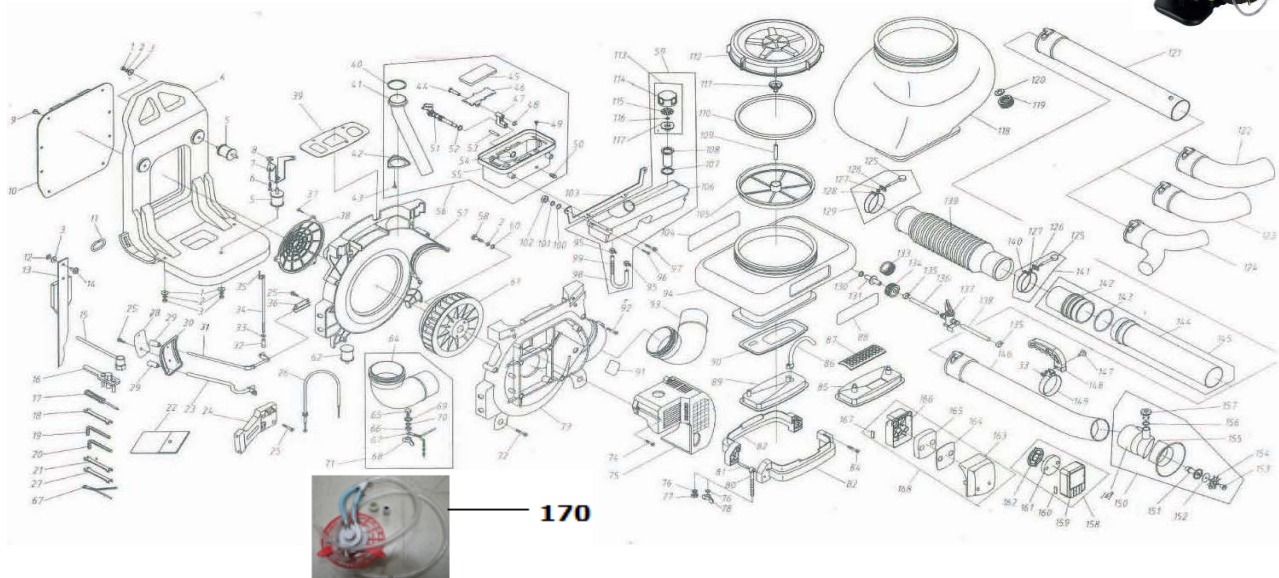

## VIAT33

PT ATOMIZADOR 40 cc  
 ESP ATOMIZADOR 40 cc  
 ING MIST CLUSTER 40 cc  
 FR ATOMISATEUR 40 cc

NUMERO	CÓDIGO	DESIGNAÇÃO
4	VIAT33.1.01.004	MOLDURA DE APOIO
5	VIAT33.1.01.005	APOIO DE BORRACHA
9	VIAT33.1.01.009	CLIP PLASTICO
10	VIAT33.1.01.010	PLASTICO PROTECÇÃO
13	VIAT33.1.01.013	CORREIA TRANSPORTE
23	VIAT33.1.01.023	ALAVANCA ACELERAÇÃO
24	VIAT33.1.01.024	PLACA DE LIGAÇÃO
26	VIAT33.1.01.026	CABO ACELERADOR
29	VIAT33.1.01.029	PUNHO
30	VIAT33.1.01.030	ESCALA
31	VIAT33.1.01.031	ALAVANCA PULVERIZAÇÃO
32	VIAT33.1.01.032	CONECTOR
33	VIAT33.1.01.033	PORCA
34	VIAT33.1.01.034	VEIO DE LIGAÇÃO
35	VIAT33.1.01.035	PINO
38	VIAT33.1.01.038	PROTECTOR DE REDE
39	VIAT33.1.01.039	VEDANTE TANQUE
42	VIAT33.1.01.042	CHAPA FIXAÇÃO
55	VIAT33.1.01.055	CAIXA MISTURA
59	VIAT33.1.01.059	DEPOSITO COMBUSTIVEL COMPLETO
61	VIAT33.1.01.061	VENTILADOR
62	VIAT33.1.01.062	APOIO BORRACHA
67	VIAT33.1.01.067	CORRENTE SEGURANÇA
68	VIAT33.1.01.068	PORCA ORELHA
73	VIAT33.1.01.073	VENTILADOR COMPLETO
75	VIAT33.1.01.075	PROTEÇÃO MOTOR
82	VIAT33.1.01.082	GRAMPO