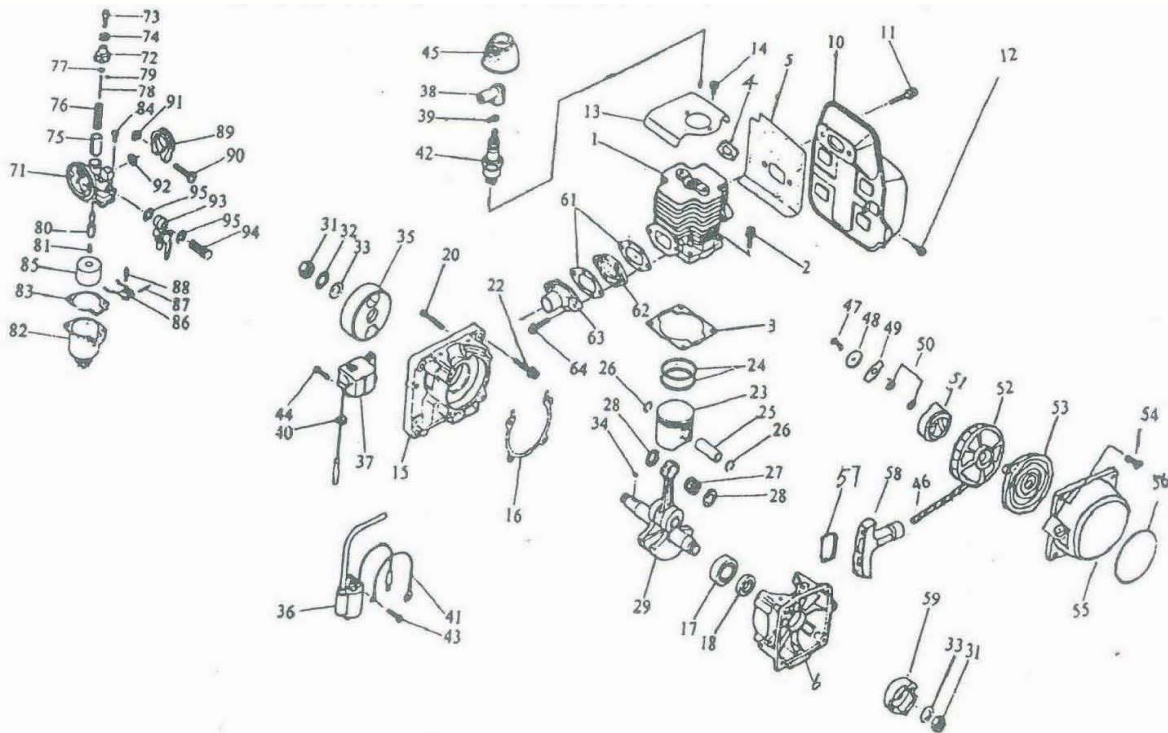

NUMERO	CÓDIGO	DESIGNAÇÃO
1	VIAT33.1.02.001	CILINDRO
3	VIAT33.1.02.003	JUNTA CILINDRO
4	VIAT33.1.02.004	JUNTA ESCAPE
5	VIAT33.1.02.005	JUNTA PROTEÇÃO ESCAPE
6	VIAT33.1.02.006	CARTER DIREITO
10	VIAT33.1.02.010	ESCAPE
13	VIAT33.1.02.013	COBERTURA CILINDRO
15	VIAT33.1.02.015	CARTER ESQUERDO
16	VIAT33.1.02.016	JUNTA CARTER
17	VIAT33.1.02.017	ROLAMENTO 6202/P6 CAMBOTA
18	VIAT33.1.02.018	VEDANTE CARTER
23	VIAT33.1.02.023	PISTAO
24	VIAT33.1.02.024	SEGMENTOS
25	VIAT33.1.02.025	PINO PISTAO
26	VIAT33.1.02.026	FREIO PINO PISTAO
27	VIAT33.1.02.027	ROLAMENTO AGULHAS CAMBOTA
34	VIAT33.1.02.034	CHAVETA CAMBOTA
35	VIAT33.1.02.035	VOLANTE MAGNETICO
36	VIAT33.1.02.036	BOBINA C/ CACHIMBO
37	VIAT33.1.02.037	BOBINA IGNIÇÃO
38	VIAT33.1.02.038	CACHIMBO
39	VIAT33.1.02.039	MOLA
42	VIAT33.1.02.042	VELA IGNIÇÃO
45	VIAT33.1.02.045	COBERTURA CACHIMBO
[47-57]	VIAT33.1.02.055	STARTER COMPLETO
59	VIAT33.1.02.059	PRATO ARRANQUE
61	VIAT33.1.02.061	JUNTA TUBO ENTRADA AR
63	VIAT33.1.02.063	TUBO ENTRADA AR
[71-95]	VIAT33.1.02.071	CARBURADOR COMPLETO