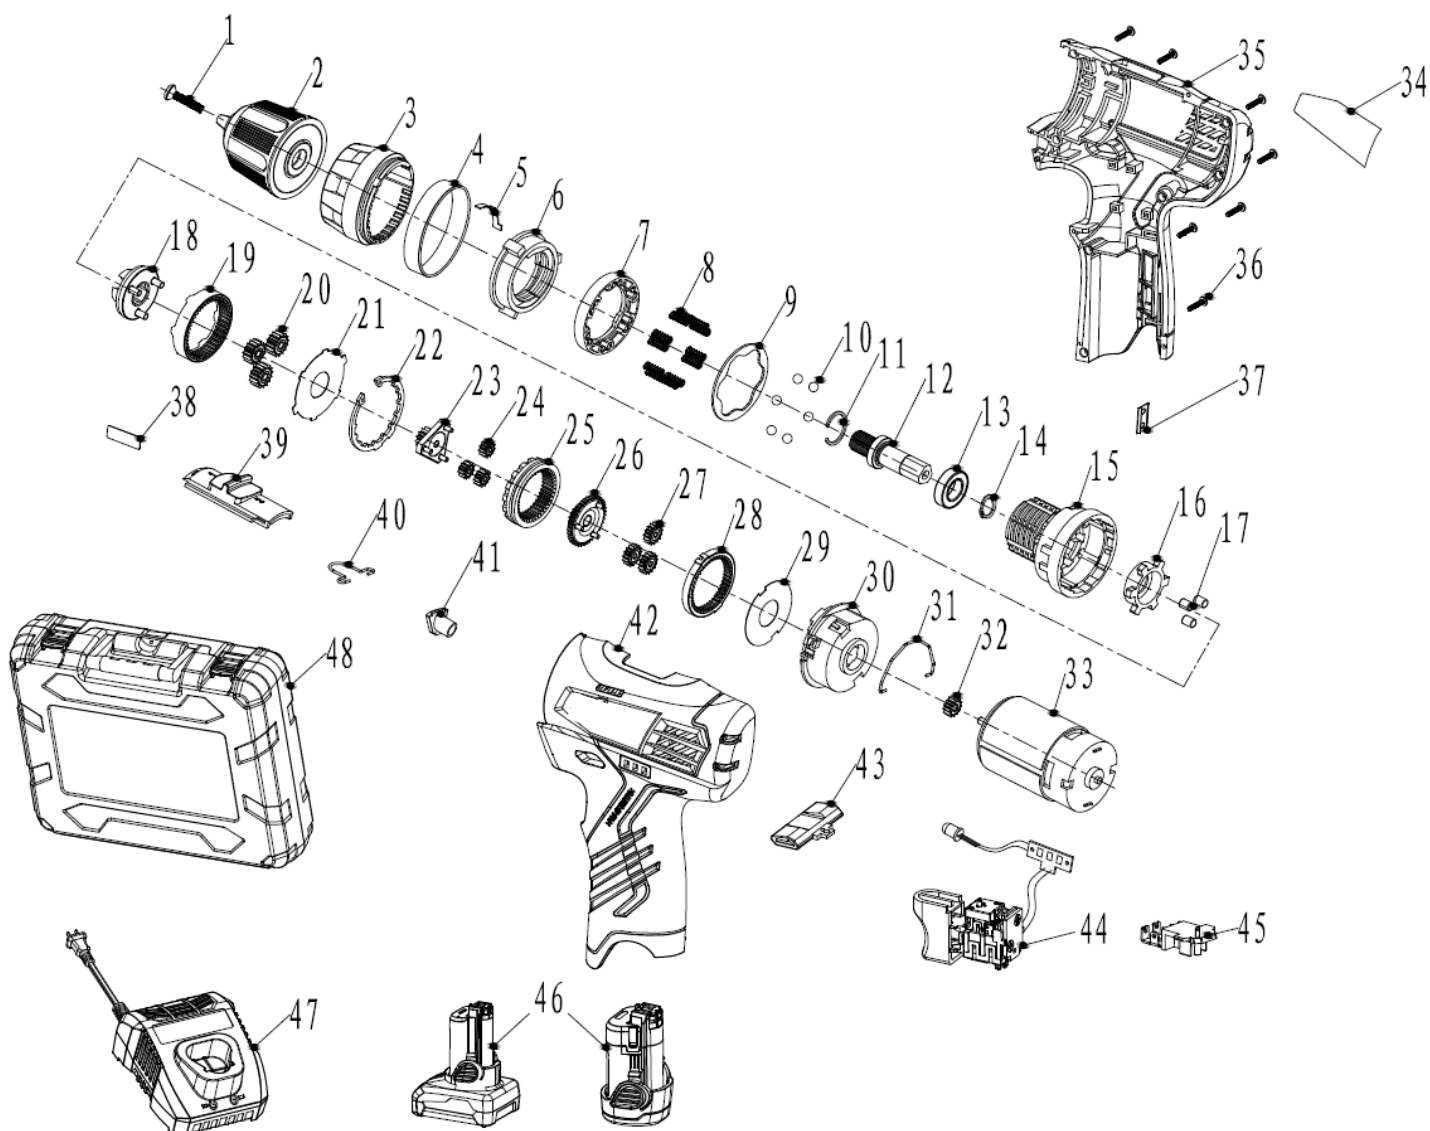

## VIASFL12

PT	Aparafusadora sem fios 12 V
ESP	Atornillador sin cable 12 V
EN	Cordless drill 12 V
FR	Visseuse sans fil 12 V

Número	Referência	Designação
1	VIASFL12.1.01.001	PARAFUSO DA BUCHA
2	VIASFL12.1.01.002	BUCHA 10MM
3	VIASFL12.1.01.003	ANEL AJUSTE DO BINÁRIO
4	VIASFL12.1.01.004	ANILHA AJUSTE DO BINÁRIO
5	VIASFL12.1.01.005	CLIP DO BINÁRIO
6	VIASFL12.1.01.006	TAMPA AJUSTE DO BINÁRIO
7	VIASFL12.1.01.007	BLOCO DAS MOLAS
8	VIASFL12.1.01.008	MOLAS DO BINÁRIO
9	VIASFL12.1.01.009	JUNTA DA CAIXA DO BINÁRIO
10	VIASFL12.1.01.010	ESFERAS 4,5 mm
12	VIASFL12.1.01.012	VEIO DA BUCHA
15	VIASFL12.1.01.015	CAIXA
16	VIASFL12.1.01.016	ANEL DE RETENÇÃO EXTERIOR
17	VIASFL12.1.01.017	ROLETE
18	VIASFL12.1.01.018	PRATO DE PINOS
19	VIASFL12.1.01.019	ANEL DOS CARRETOS
20	VIASFL12.1.01.020	CARRETO
21	VIASFL12.1.01.021	JUNTA INTERMEDIA
22	VIASFL12.1.01.022	ANEL DE POSICIONAMENTO
23	VIASFL12.1.01.023	PRATO DO PLANETÁRIO
24	VIASFL12.1.01.024	CARRETO
25	VIASFL12.1.01.025	ANEL DENTADO
26	VIASFL12.1.01.026	PRATO INTERIOR
27	VIASFL12.1.01.027	CARRETO
28	VIASFL12.1.01.028	ANEL DENTADO
29	VIASFL12.1.01.029	JUNTA ANTI-PÓ
30	VIASFL12.1.01.030	TAMPA TRASEIRA DA CAIXA DE ENGRENAGENS
31	VIASFL12.1.01.031	ANEL METALICO DO SELETOR DE VELOCIDADE
32	VIASFL12.1.01.032	ENGRENAGEM DO MOTOR
33	VIASFL12.1.01.033	MOTOR
35	VIASFL12.1.01.035	CARCAÇA DIREITA
38	VIASFL12.1.01.038	ETIQUETA DA PLACA DE LEDS
39	VIASFL12.1.01.039	SELECTOR DE VELOCIDADE
40	VIASFL12.1.01.040	MOLA DO SELECTOR DE VELOCIDADE
41	VIASFL12.1.01.041	COBERTURA DA PLACA DE LEDS
42	VIASFL12.1.01.042	CARCAÇA ESQUERDA
43	VIASFL12.1.01.043	SELECTOR SENTIDO ROTAÇÃO
44	VIASFL12.1.01.044	INTERRUPTOR
46	VIASFL12.1.01.046	BATERIA LI-ION 12V, 2.0Ah
47	VIASFL12.1.01.047	CARREGADOR DA BATERIA
48	VIASFL12.1.01.048	CAIXA PLÁSTICA