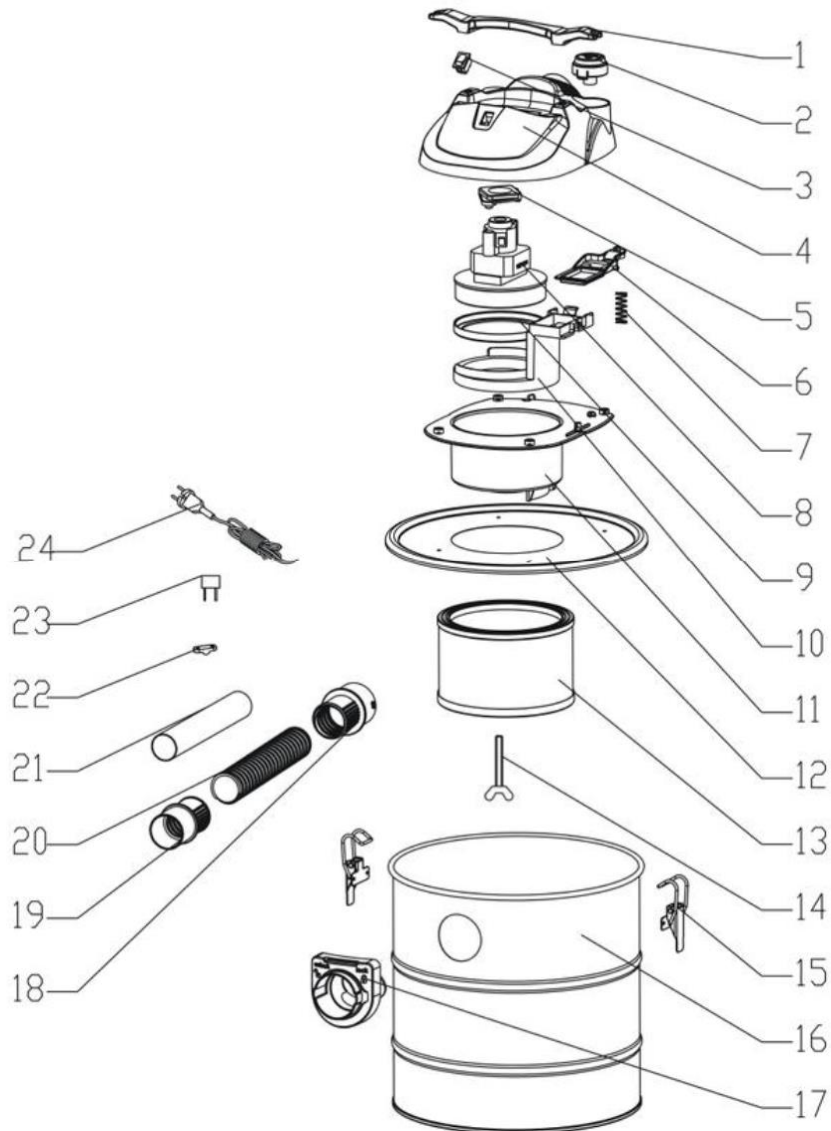

VIASC18T

PT	ASPIRADOR/SOPRADOR DE CINZAS 18LT - 1400W
ESP	ASPIRADOR/SOPLADOR DE CENIZAS 18L - 1400W
EN	ASH VACUUM/BLOWER 18L - 1400W
FR	ASPIRATEUR/SOUFFLEUR DE CENDRES 18L - 1400 W

Número	Referência	Descrição
1	VIASC18A.1.01.001	PEGA
2	VIASC18A.1.01.002	BOTÃO DE AGITAÇÃO DE POEIRA
3	VIASC18A.1.01.003	INTERRUPTOR
4	VIASC18A.1.01.004	COBERTURA SUPERIOR
5	VIASC18A.1.01.005	AMORTECEDOR DO MOTOR
6	VIASC18A.1.01.006	PLACA DO AGITADOR DE POEIRA
7	VIASC18A.1.01.007	MOLA DO AGITADOR DE POEIRA
8	VIASC18A.1.01.008	MOTOR
9	VIASC18A.1.01.009	VEDANTE DO MOTOR
10	VIASC18A.1.01.010	BASE DO AGITADOR DE POEIRA
11	VIASC18A.1.01.011	BASE DO MOTOR
12	VIASC18A.1.01.012	TAMPA DO DEPÓSITO
13	VIASC18A.1.01.013	FILTRO HEPA
14	VIASC18A.1.01.014	PARAFUSO DE FIXAÇÃO DO FILTRO HEPA
15	VIASC18A.1.01.015	GRAMPO DE FECHO DO DEPÓSITO
16	VIASC18A.1.01.016	DEPÓSITO
17	VIASC18A.1.01.017	ENCAIXE DA MANGUEIRA DO DEPÓSITO
20	VIASC18A.1.01.020	MANGUEIRA DE ASPIRAÇÃO
21	VIASC18A.1.01.021	TUBO DE ASPIRAÇÃO (ALUMÍNIO)
24	VIASC18A.1.01.024	CABO DE ALIMENTAÇÃO
FH	VIASC18AFH	FILTRO HEPA