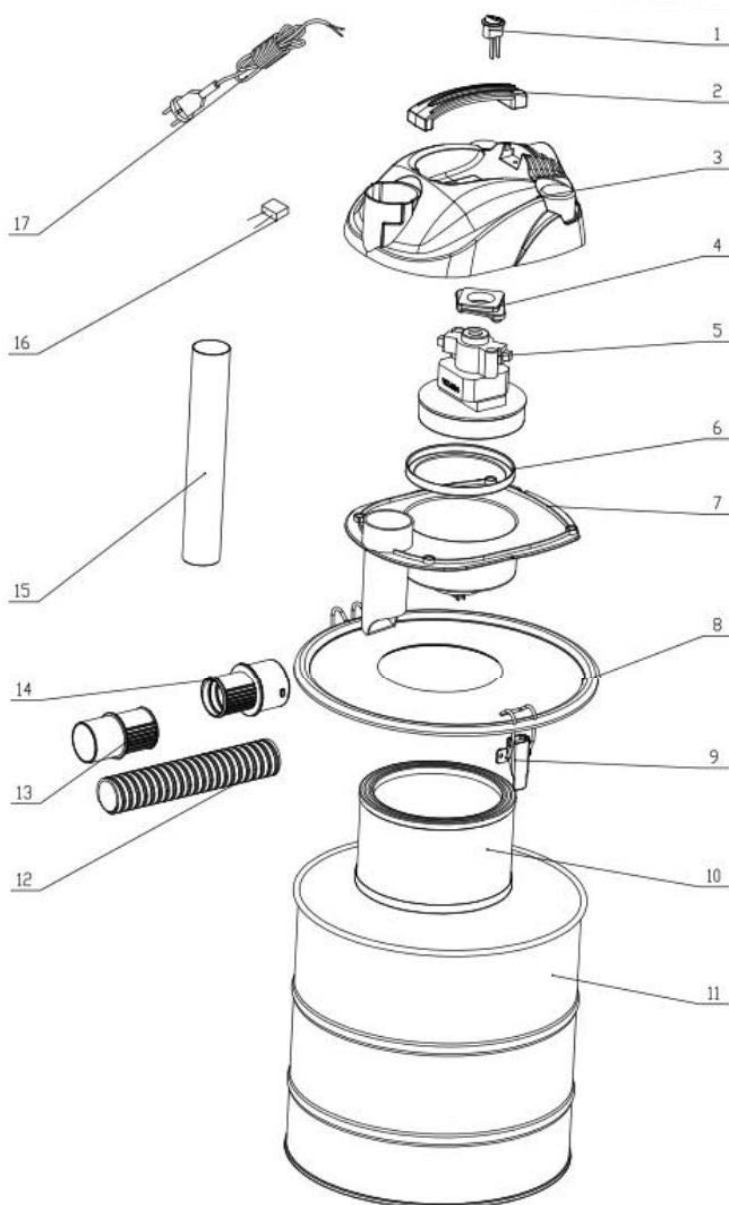

VIASC18B

PT	Aspirador/sopredor de cinzas 18 L – 1200 W
ESP	Aspirador/soplador de cenizas 18 L – 1200 W
EN	Blower & ash vacuum cleaner 18 L – 1200 W
FR	Aspirateur/souffleur de cendres 18 L – 1200 W

Número	Referência	Descrição
1	VIASC18B.1.01.001	INTERRUPTOR
2	VIASC18B.1.01.002	PEGA
3	VIASC18B.1.01.003	COBERTURA SUPERIOR
4	VIASC18B.1.01.004	AMORTECEDOR DO MOTOR
5	VIASC18B.1.01.005	MOTOR
6	VIASC18B.1.01.006	VEDANTE DO MOTOR
7	VIASC18B.1.01.007	BASE DO MOTOR
8	VIASC18B.1.01.008	TAMPA DO DEPÓSITO
9	VIASC18B.1.01.009	GRAMPO DE FECHO DO DEPÓSITO
10	VIASC18B.1.01.010	FILTRO HEPA
11	VIASC18B.1.01.011	DEPÓSITO
12	VIASC18B.1.01.012	MANGUEIRA DE ASPIRAÇÃO
15	VIASC18B.1.01.015	TUBO DE ASPIRAÇÃO (ALUMINIO)
17	VIASC18B.1.01.017	CABO DE ALIMENTAÇÃO
FH	VIASC18BFH	FILTRO HEPA