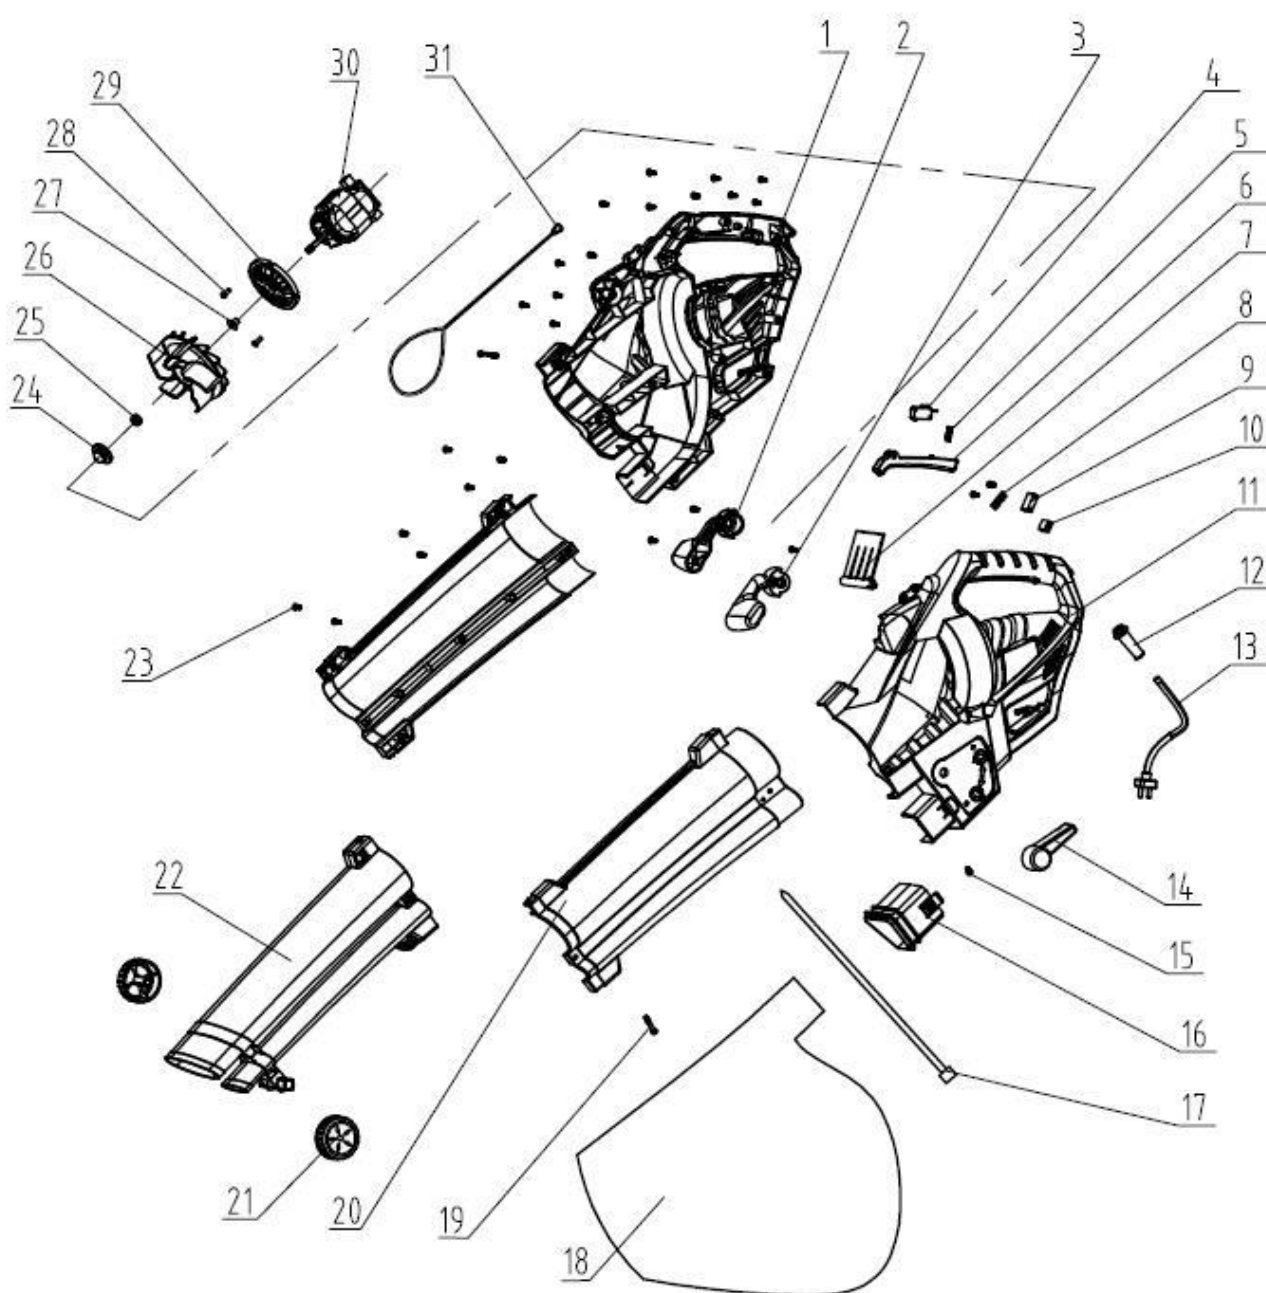

**VIAS3000A**

- PT Aspirador / soprador 3000 W
- ESP Aspirador / soplador 3000 W
- EN Blower & vacuum 3000 W
- FR Aspirateur / souffleur 3000 W

Número	Referência	Descrição
1	VIAS3000.1.01.001	CARCAÇA MOTOR DIREITA
2	VIAS3000.1.01.002	PEGA AUXILIAR DIREITA
-	VIAS3000.1.01.003	PLACA DE REGULAÇÃO DE VELOCIDADE
3	VIAS3000.1.01.004	PEGA AUXILIAR ESQUERDA
4	VIAS3000.1.01.005	MICRO-INTERRUPTOR
5	VIAS3000.1.01.006	MOLA DO INTERRUPTOR
6	VIAS3000.1.01.007	BOTÃO DO INTERRUPTOR
7	VIAS3000.1.01.008	PLACA COMUTAÇÃO ASPIRAR/SOPRAR
11	VIAS3000.1.01.012	CARCAÇA MOTOR ESQUERDA
13	VIAS3000.1.01.014	CABO DE ALIMENTAÇÃO
14	VIAS3000.1.01.015	BOTÃO DE SELEÇÃO SOPRAR/ASPIRAR
15	VIAS3000.1.01.016	PARAFUSO ESPECIAL (TUBO SUPERIOR)
16	VIAS3000.1.01.017	ENCAIXE DO SACO
18	VIAS3000.1.01.019	SACO DE ASPIRAÇÃO
20	VIAS3000.1.01.021	TUBO SUPERIOR
21	VIAS3000.1.01.022	RODA
22	VIAS3000.1.01.023	TUBO INFERIOR
24	VIAS3000.1.01.025	PROTEÇÃO PORCA VENTONHA
26	VIAS3000.1.01.027	TURBINA
30	VIAS3000.1.01.031	MOTOR COMPLETO
31	VIAS3000.1.01.032	CINTA COMPLETA