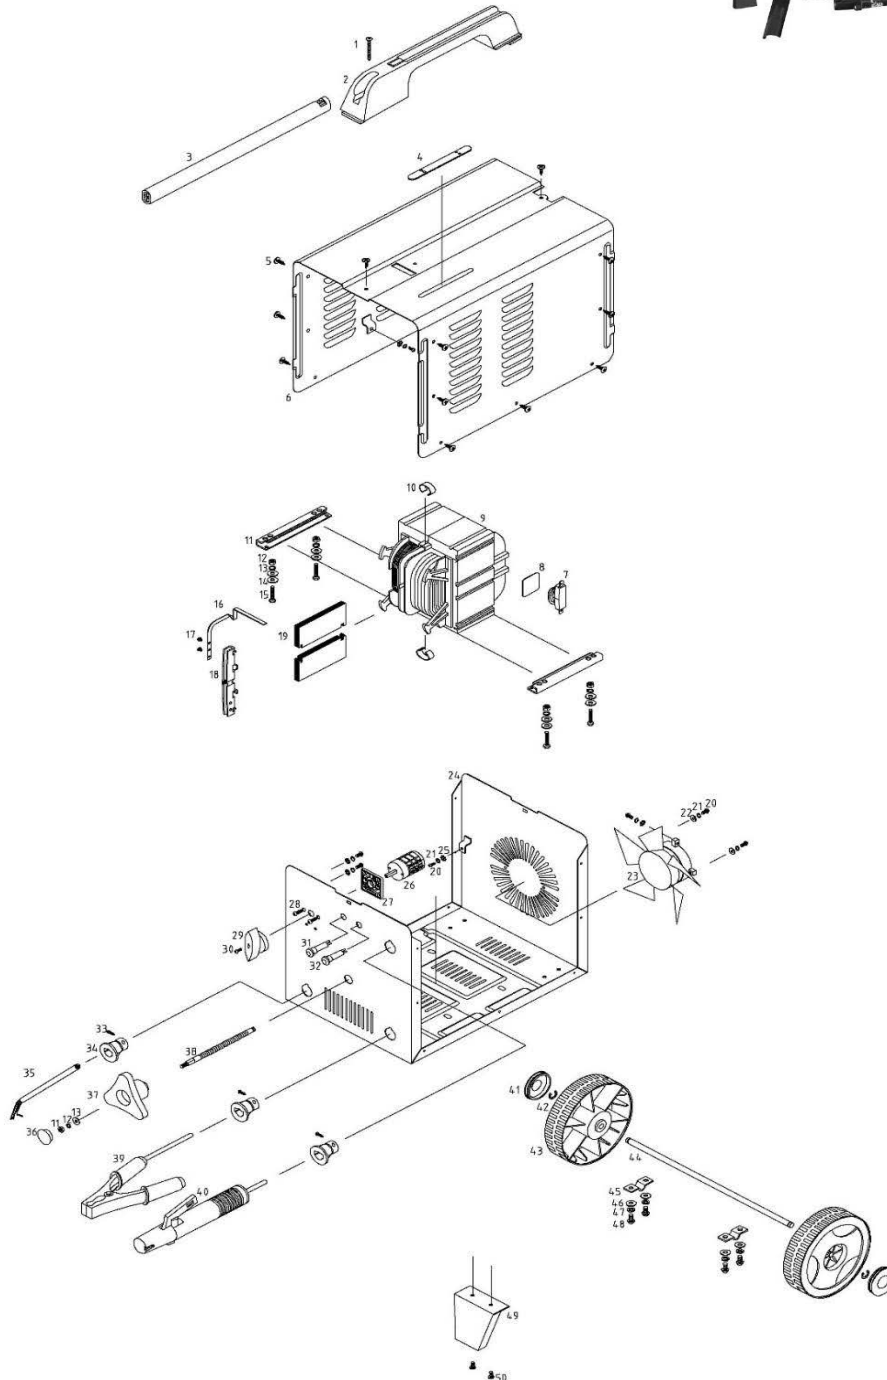

VIAS200

PT APARELHO SOLDAR 200 A VENTILADOS
 ESP EQUIPO DE SOLDADURA 200A VENTILADOS
 ING AIR COOLED WELDING MACHINE 200 A
 FR POSTE À SOUDER 200 A VENTILÉ

NUMERO	CÓDIGO	DESIGNAÇÃO
2	VIAS200.1.01.002	PEGA
3	VIAS200.1.01.003	EXTENSAO (PEGA)
26	VIAS200.1.01.026	INTERRUPTOR COMPLETO