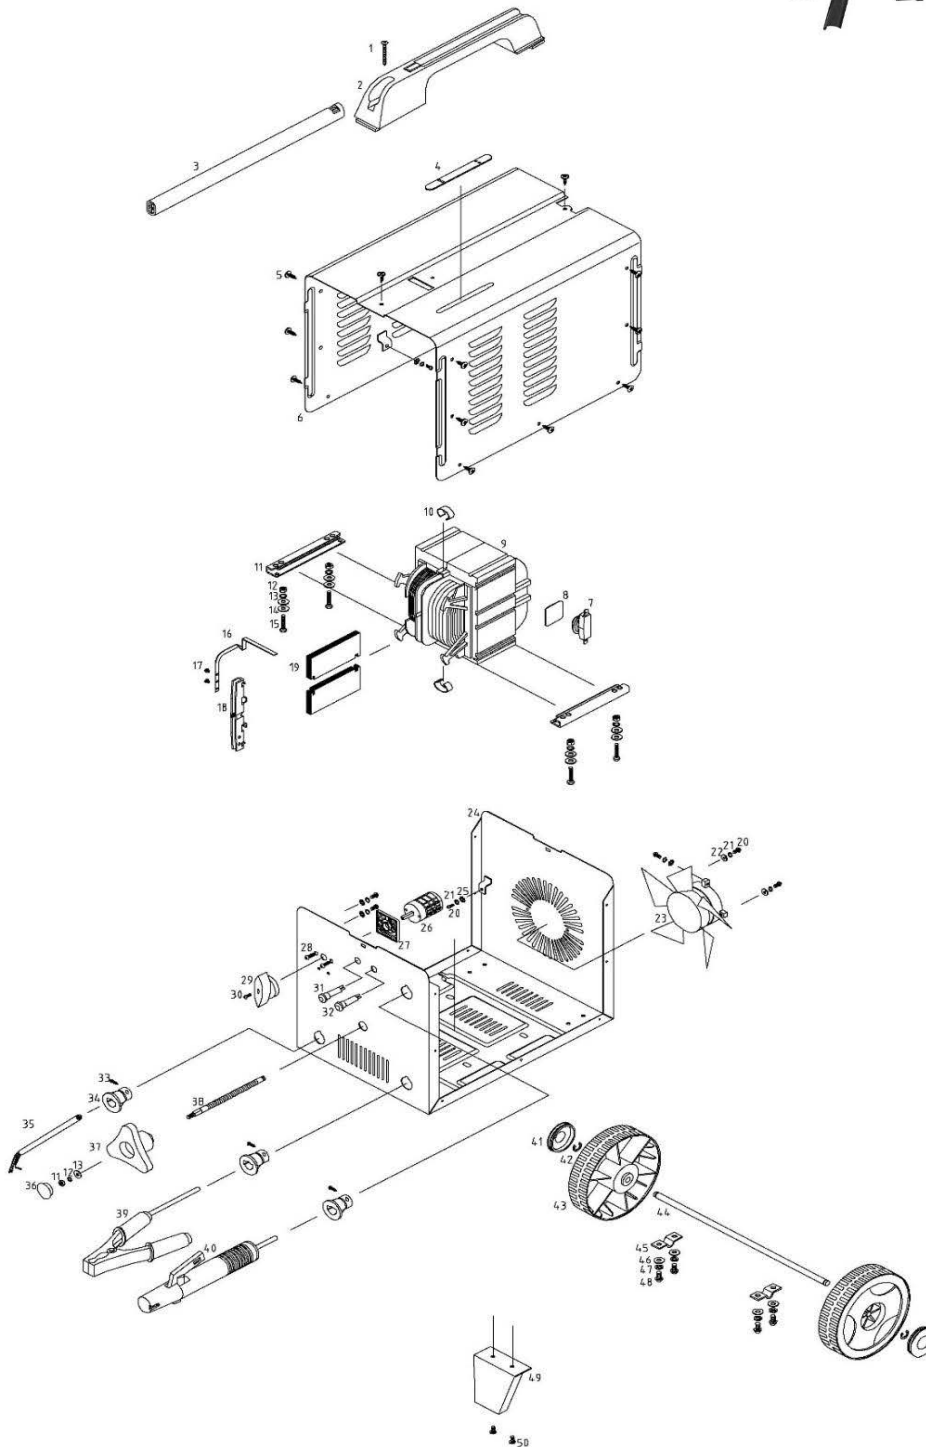

## VIAS160

PT APARELHO SOLDAR 160A VENTILADOS  
 ESP EQUIPO DE SOLDADURA 160A VENTILADOS  
 ING AIR COOLED WELDING MACHINE 160 A  
 FR POSTE À SOUDER 160 A VENTILÉ

NUMERO	CÓDIGO	DESIGNAÇÃO
23	VIAS160.1.01.023	VENTOINHA
[26,30]	VIAS160.1.01.026	INTERRUPTOR COMPLETO
40	VIAS160.1.01.040	ALICATE PORTA ELECTRODOS
-	VIAS160.1.01.051	TERMINAL