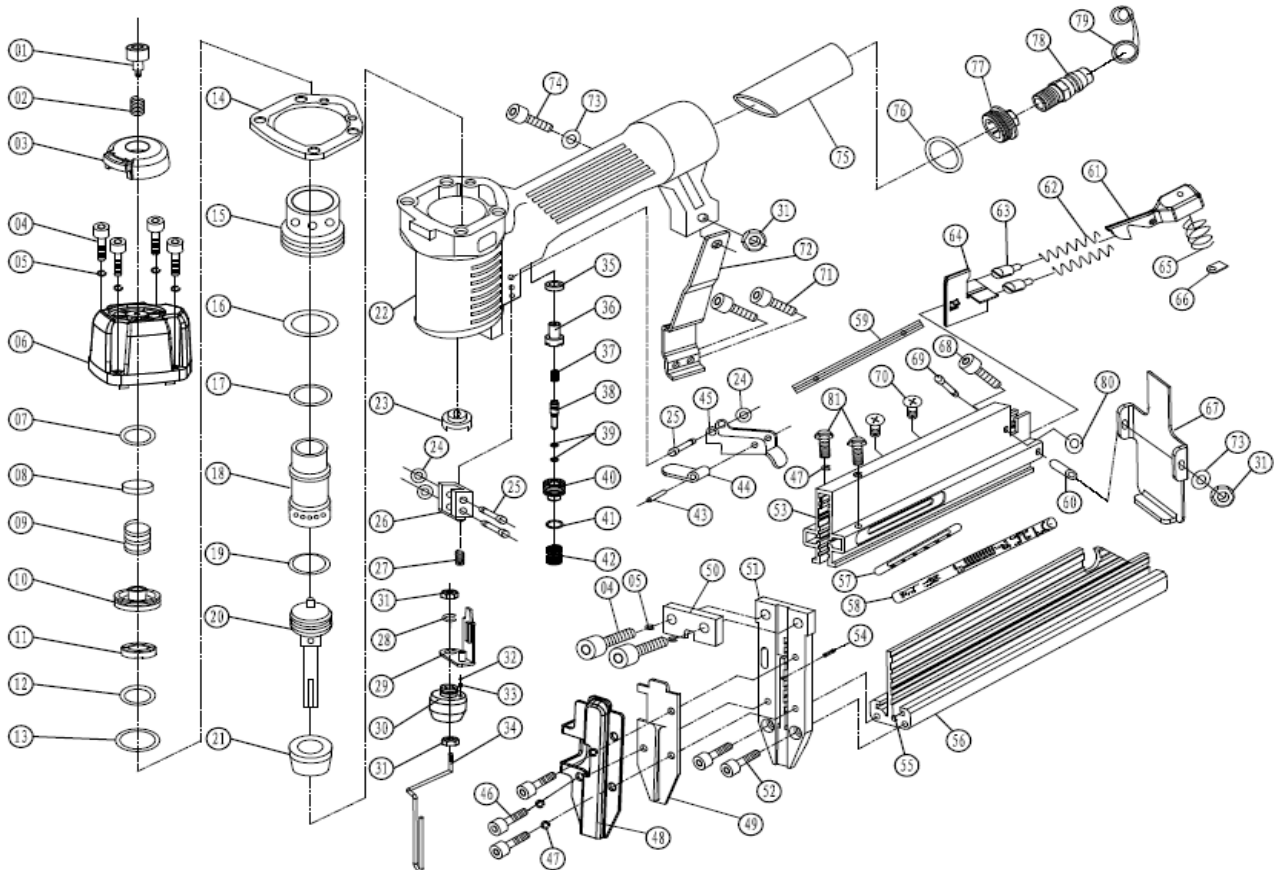

VIAPP

PT AGRAFADOR PREGADOR PNEUMÁTICO
 ESP GRAPADOR - CLAVADOR PNEUMATICO
 ING PNEUMATIC STAPLER - NAILER
 FR AGRAFEUSE CLOUEUSE PNEUMATIQUE

NUMERO	CÓDIGO	DESIGNAÇÃO
3	VIAPP.0.0.003	DIFUSOR DE AR
6	VIAPP.0.0.006	TAMPA DO CILINDRO
7	VIAPP.0.0.007	O RING 13.7X2.4
8	VIAPP.0.0.008	ASSENTO MOLA
9	VIAPP.0.0.009	MOLA DE COMPRESSAO
10	VIAPP.0.0.010	ANILHA ESPECIAL 10
11	VIAPP.0.0.011	ANILHA 11
12	VIAPP.0.0.012	O RING 31.2X2.5
13	VIAPP.0.0.013	O RING 24.8X3.5
14	VIAPP.0.0.014	JUNTA
15	VIAPP.0.0.015	TUBO NYLON
16	VIAPP.0.0.016	O RING 42.5X2.5
17	VIAPP.0.0.017	O RING 30.0X1.8
18	VIAPP.0.0.018	CILINDRO
19	VIAPP.0.0.019	O RING 21.0X3.0
20	VIAPP.0.0.020	PISTAO
21	VIAPP.0.0.021	BATENTE DO PISTAO
23	VIAPP.0.0.023	ANILHA BORRACHA 23
35	VIAPP.0.0.035	ANILHA BORRACHA
36	VIAPP.0.0.036	VÁLVULA

37	VIAPP.0.0.037	MOLA DO PINO
38	VIAPP.0.0.038	PINO GATILHO
39	VIAPP.0.0.039	ORING
40	VIAPP.0.0.040	ASSENTO DA GUIA
41	VIAPP.0.0.041	ORING 11.2 X 2.0
42	VIAPP.0.0.042	MOLA GATILHO
48	VIAPP.0.0.048	GUIA
49	VIAPP.0.0.049	TAMPA DA GUIA
51	VIAPP.0.0.051	BASE DA GUIA
53	VIAPP.0.0.053	CARREGADOR
56	VIAPP.0.0.056	SUPORTE DO CARREGADOR