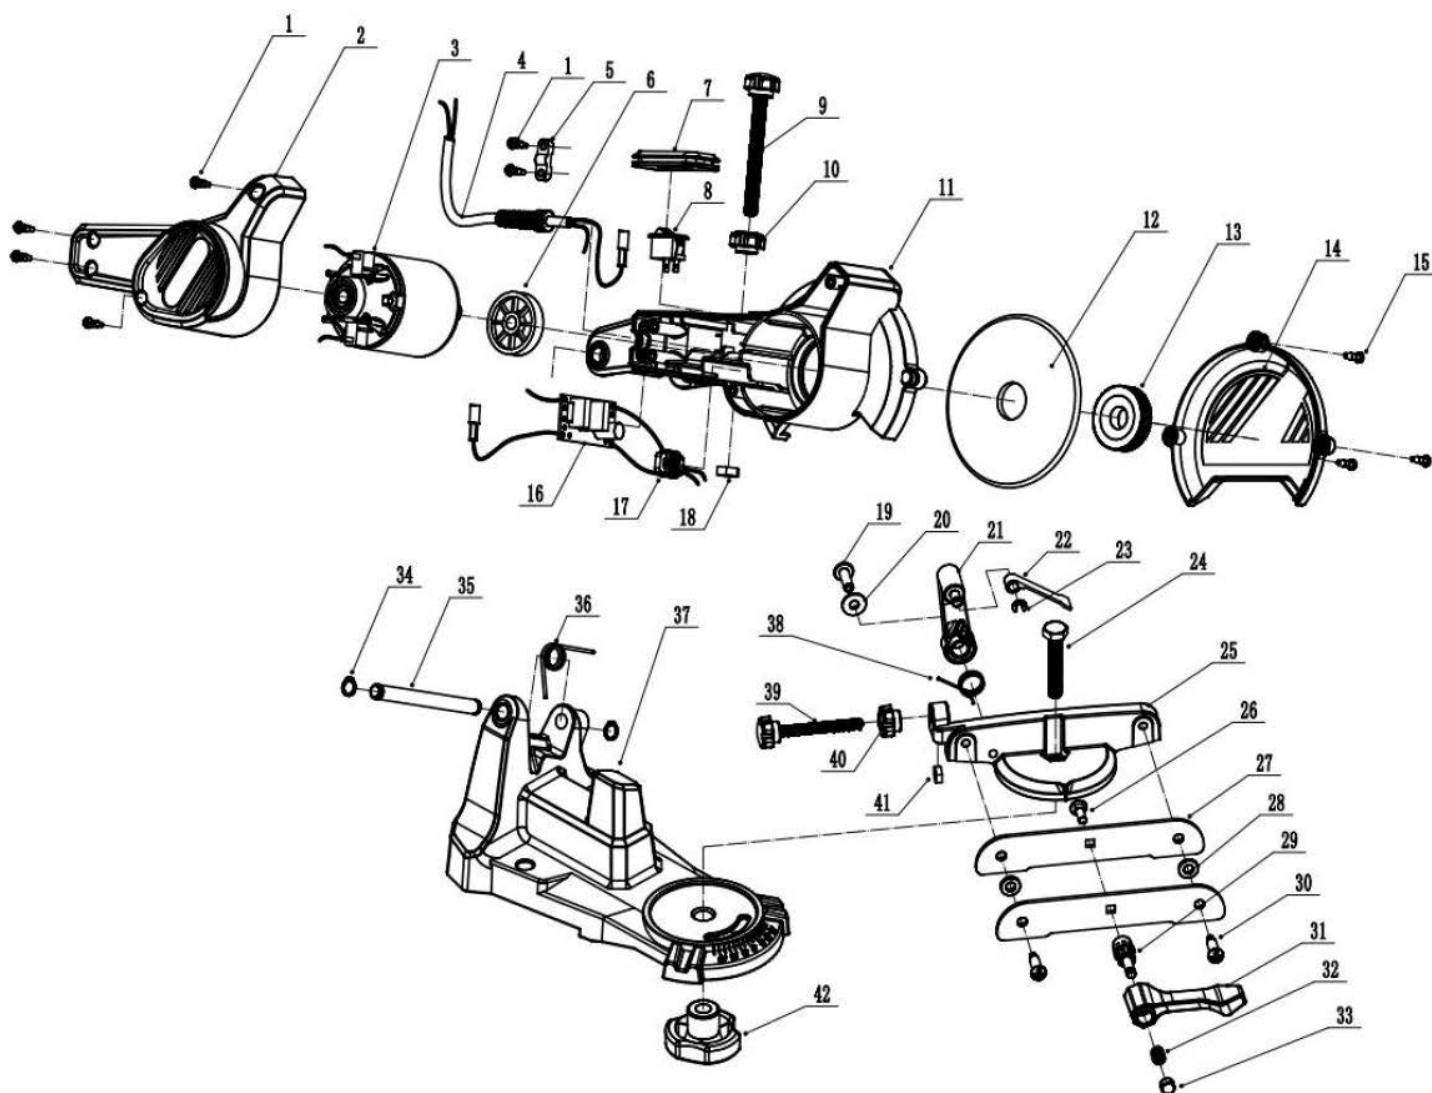

VIACE85

- PT Afiador de correntes eléctrico 85 W
 ESP Afilador de cadena electrico 85 W
 EN Chain saw sharpener 85 W
 FR Affuteuse électrique 85 W

Número	Referência	Descrição
2	VIACE85.2.01.002	COBERTURA DO MOTOR
3	VIACE85.2.01.003	MOTOR
7	VIACE85.2.01.007	TAMPA INTERRUPTOR
9	VIACE85.2.01.009	PARAFUSO
10	VIACE85.2.01.010	PORCA
11	VIACE85.2.01.011	COBERTURA PLÁSTICA
14	VIACE85.2.01.014	TAMPA DO DISCO
16	VIACE85.2.01.016	PLACA PCB
18	VIACE85.2.01.018	PORCA INFERIOR
21	VIACE85.2.01.021	BRAÇO
25	VIACE85.2.01.025	APOIO DA CORRENTE
29	VIACE85.2.01.029	PORCA APERTO
31	VIACE85.2.01.031	PORCA ORELHAS
32	VIACE85.2.01.032	MOLA DA PORCA ORELHAS
33	VIACE85.2.01.033	PORCA DE BLOQUEIO
34	VIACE85.2.01.034	ANILHA
35	VIACE85.2.01.035	EIXO
37	VIACE85.2.01.037	BASE
38	VIACE85.2.01.038	MOLA DE TORSÃO DO EIXO
39	VIACE85.2.01.039	PARAFUSO
40	VIACE85.2.01.040	PORCA