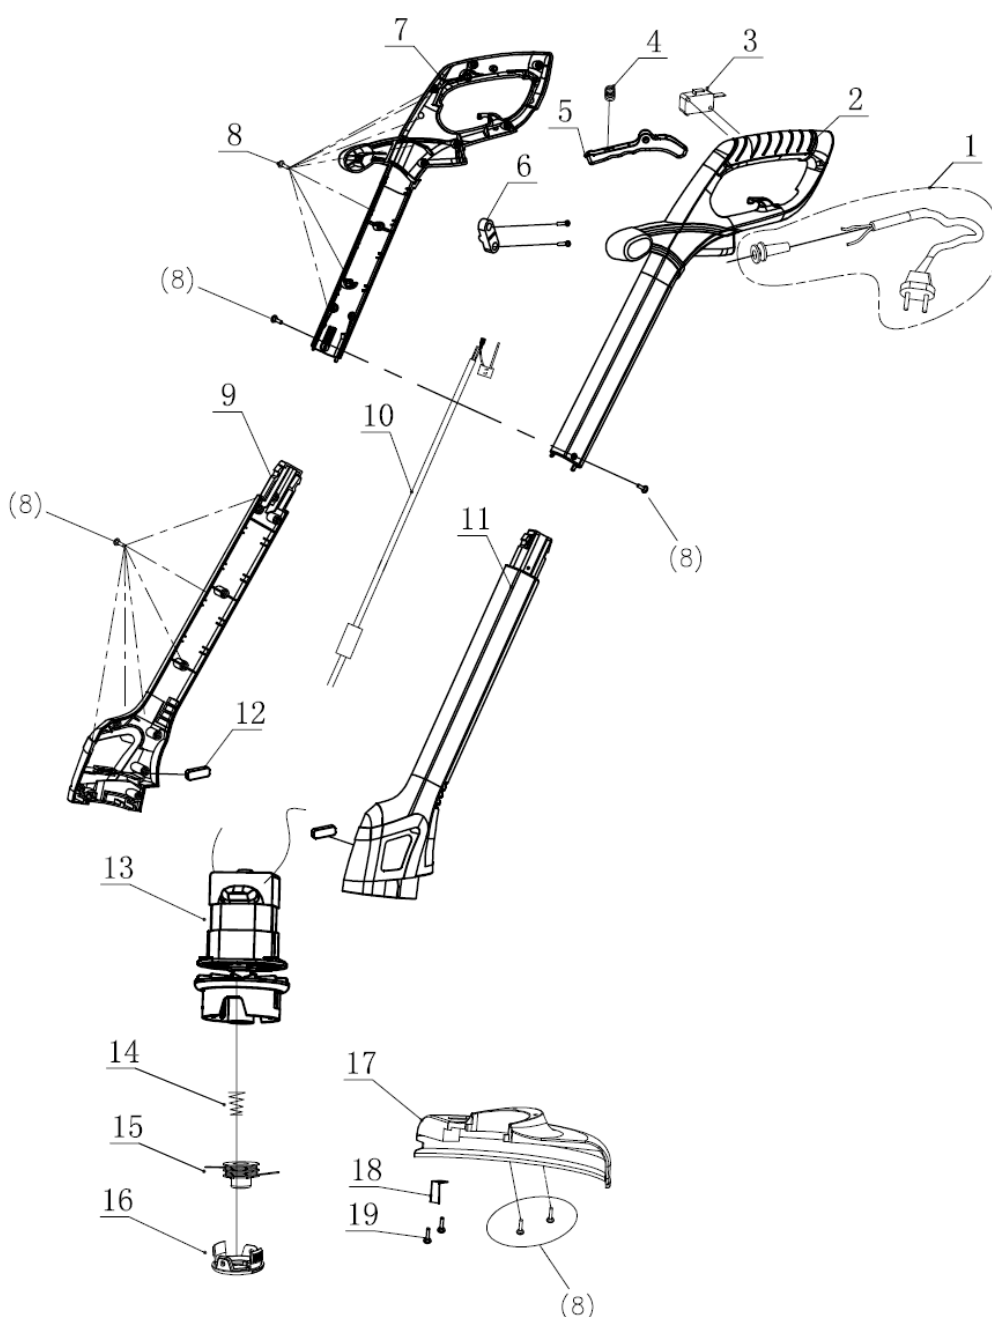

**VIAC250A**

- PT Aparador de cantos 250 W
- ESP Cortabordes 250 W
- EN Brush cutter 250 W
- FR Coupe bordure électrique 250 W

Número	Referência	Descrição
2	VIAC250A.2.01.002	PUNHO ESQUERDO
3	VIAC250A.2.01.003	INTERRUPTOR
4	VIAC250A.2.01.004	MOLA DO INTERRUPTOR
5	VIAC250A.2.01.005	BOTÃO DO INTERRUPTOR
7	VIAC250A.2.01.007	PUNHO DIREITO
9	VIAC250A.2.01.009	CARÇAÇA DIREITA
11	VIAC250A.2.01.011	CARÇAÇA ESQUERDA
12	VIAC250A.2.01.012	AMORTECEDOR DE BORRACHA
13	VIAC250A.2.01.013	MOTOR COMPLETO
14	VIAC250A.2.01.014	MOLA DA BOBINA
15	VIAC250A.2.01.015	BOBINA FIO
16	VIAC250A.2.01.016	COBERTURA (BOBINA)
17	VIAC250A.2.01.017	GUARDA DE PROTEÇÃO
18	VIAC250A.2.01.018	LÂMINA DE CORTE